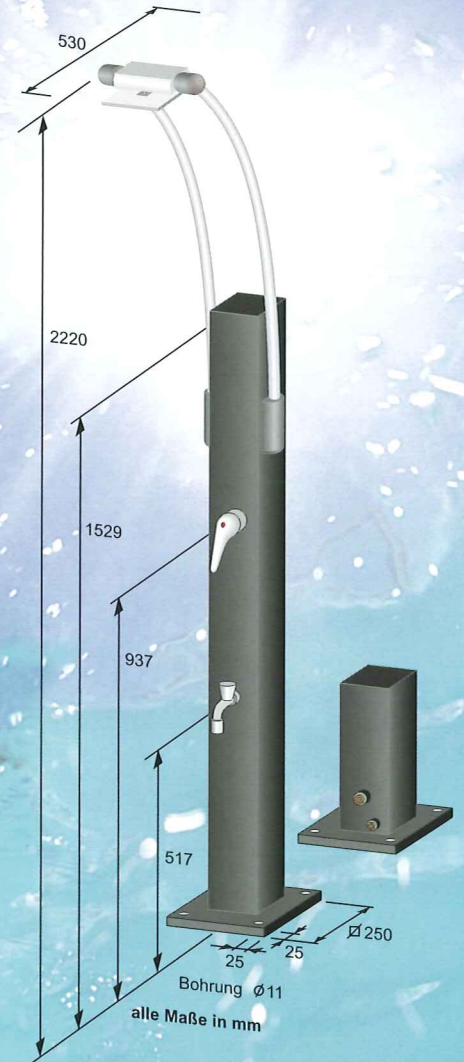

Made in  AUSTRIA

www.solar-showers.com

3-fach verstellbarer
Duschkopf

schwenk- und drehbarer
Duschkopf

Einfache und praktische Bedienung durch ergonomisch geformten Einhebelmischer

Zusätzlicher Kaltwasserentnahmehahn für mehr Gartenkomfort

Einfacher Aufbau - mit Winter-Entleerungsschraube

Technische Daten SOLAR FUN:

Wasseranschluß: 3/4" Außengewinde
 Wassertank: 30 Liter
 Material: Aluminium solar-beschichtet
 Gewicht: 16 kg
 Kalt-Warm-Mischbatterie
 Kaltwasserentnahmehahn 3/4" Außengewinde
 Winter-Entleerungsschraube

Technische Daten QUADRA:

Wasseranschluß: 3/4" Außengewinde
 Wassertank: 30 Liter
 Material: Aluminium solar-beschichtet
 Gewicht: 30 kg
 Kalt-Warm-Mischbatterie
 Kaltwasserentnahmehahn 3/4" Außengewinde
 Winter-Entleerungsschraube