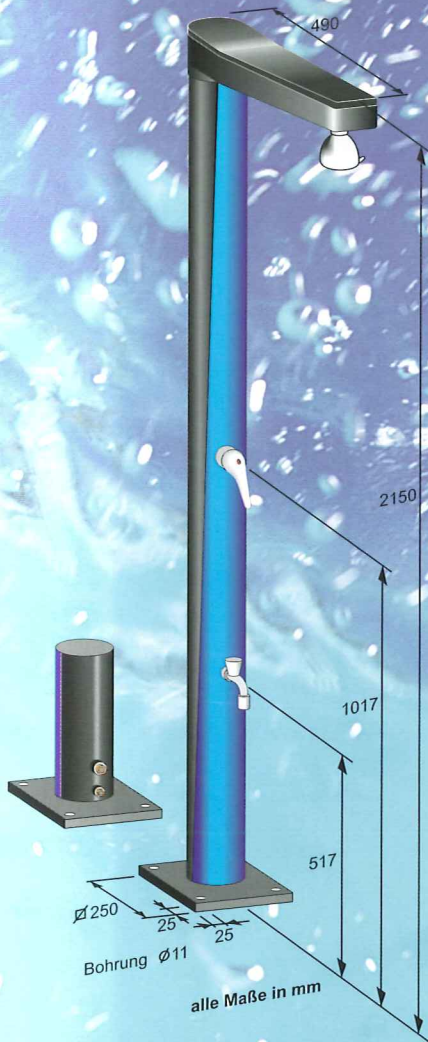

Made in  AUSTRIA

www.solar-showers.com

3-fach verstellbarer
Duschkopf

schwenk- und drehbarer
Duschkopf

Einfache und praktische Bedienung durch ergonomisch geformten Einhebelmischer

Zusätzlicher Kaltwasserentnahmehahn für mehr Gartenkomfort

Einfacher Aufbau - mit Winter-Entleerungsschraube

Technische Daten SOLAR FUN:

Wasseranschluß: 3/4" Außengewinde
 Wassertank: 30 Liter
 Material: Aluminium solar-beschichtet
 Gewicht: 16 kg
 Kalt-Warm-Mischbatterie
 Kaltwasserentnahmehahn 3/4" Außengewinde
 Winter-Entleerungsschraube

Technische Daten QUADRA:

Wasseranschluß: 3/4" Außengewinde
 Wassertank: 30 Liter
 Material: Aluminium solar-beschichtet
 Gewicht: 30 kg
 Kalt-Warm-Mischbatterie
 Kaltwasserentnahmehahn 3/4" Außengewinde
 Winter-Entleerungsschraube